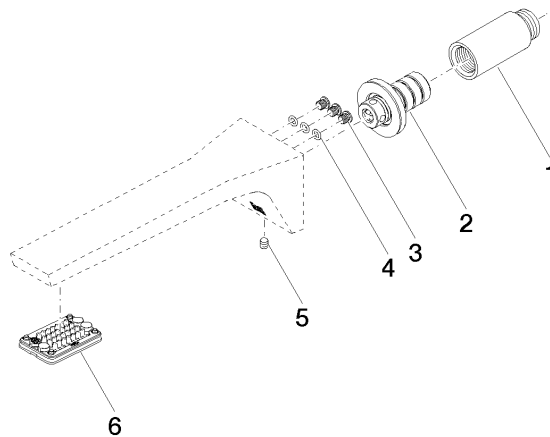

**CL.1 Bec déverseur pour lavabo, montage mural sans garniture d'écoulement -
Champagne (Or 22cts)**

CL.1

13 800 705

- saillie 200 mm
- bec déverseur fixe
- forme de jet rectangulaire avec 40 jets individuels
- diamètre de percement 37 mm
- sans plomb
- raccord 1/2"
- montage de la fiche
- débit maxi. 4,5 l/min
- Ce produit contribue au respect des exigences des systèmes d'évaluation des bâtiments écologiques, par exemple LEED®, BREEAM®, DGNB

	Champagne (Or 22cts)	13 800 705-47
	Chrome	13 800 705-00
	Platine brossé	13 800 705-06
	Dark Chrome	13 800 705-19
	Champagne brossé (Or 22cts)	13 800 705-46
	Dark Platinum brossé	13 800 705-99

13 800 705
mm [inches]

Diagramme de débit

Certificats

IAPMO_N-4976. IAPMO_8834 (1). IAPMO_6397.

13 800 705
Les pièces pour les
autres finitions
peuvent être
trouvées ici : Chrome

Liste des pièces de rechange

N°	Article Numéro	Désignation	Fréquence de montage	Délai de livraison
1	09 24 03 081 10 90	rallonge	1	2
2	90 24 03 108 01 90	set deraccord à vis	1	2
3	09 30 30 113 20 90	vis	3	2
4	09 14 10 001 90	joint	3	2
5	90 31 11 004 00 90	tige	1	2
6	90 11 02 297 00 90	mousseur	1	2