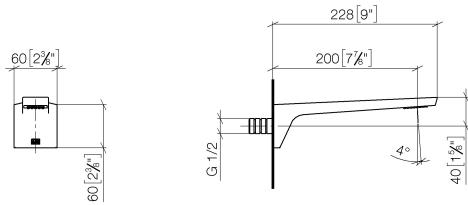

**CL.1 Bec déverseur pour lavabo, montage mural sans garniture d'écoulement -
Champagne (Or 22cts)**

CL.1

13 800 705

- saillie 200 mm
- bec déverseur fixe
- forme de jet rectangulaire avec 40 jets individuels
- diamètre de percement 37 mm
- sans plomb
- raccord 1/2"
- montage de la fiche
- débit maxi. 4,5 l/min
- Ce produit contribue au respect des exigences des systèmes d'évaluation des bâtiments écologiques, par exemple LEED®, BREEAM®, DGNB

	Champagne (Or 22cts)	13 800 705-47
	Chrome	13 800 705-00
	Platine brossé	13 800 705-06
	Dark Chrome	13 800 705-19
	Champagne brossé (Or 22cts)	13 800 705-46
	Dark Platinum brossé	13 800 705-99

13 800 705
mm [inches]

Diagramme de débit

Certificats

IAPMO_N-4976. IAPMO_8834 (1). IAPMO_6397.

13 800 705
Les pièces pour les
autres finitions
peuvent être
trouvées ici : Chrome

Liste des pièces de rechange

N°	Article Numéro	Désignation	Fréquence de montage	Délai de livraison
1	09 24 03 081 10 90	rallonge	1	2
2	90 24 03 108 01 90	set deraccord à vis	1	2
3	09 30 30 113 20 90	vis	3	2
4	09 14 10 001 90	joint	3	2
5	90 31 11 004 00 90	tige	1	2
6	90 11 02 297 00 90	mousseur	1	2